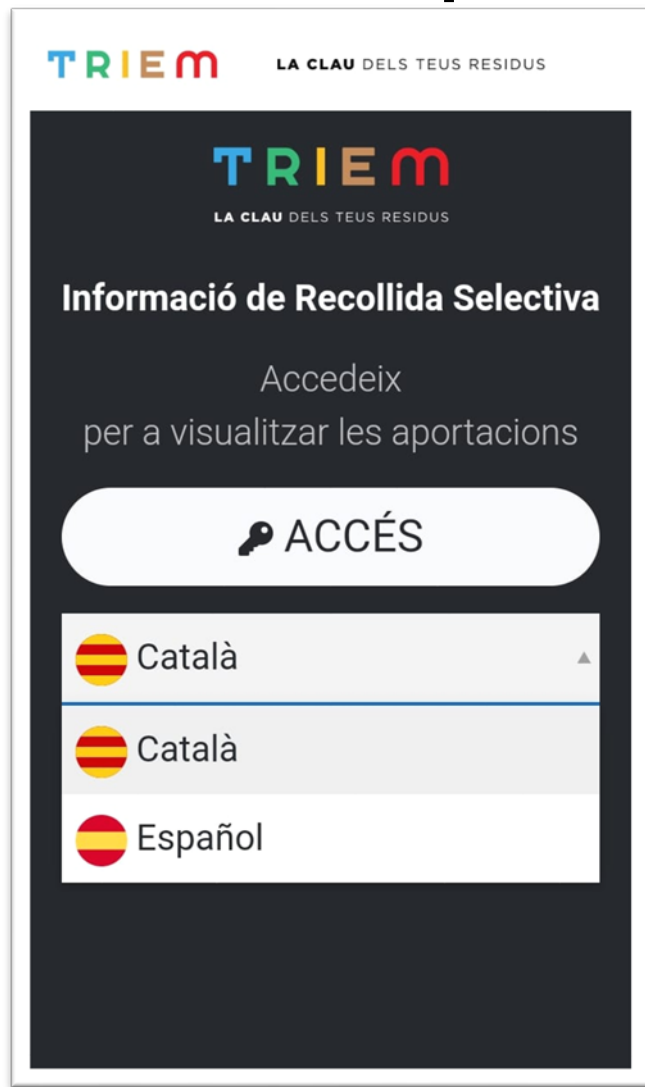

MANUAL D'ÚS DE L'APLICACIÓ MÒBIL TRIEM

TRIEM

ÚS AMB TELÈFON

INSTRUCCIONS

ÚS AMB TARGETA	ÚS AMB TELÈFON
1  PREMEU EL BOTÓ	1 OBRIU L' APLICACIÓ TRIEM  
2  ACOSTEU LA TARGETA	2 ENQUADREU EL CODI QR 0 SELECCIONEU EL RESIDU
3  OBRIU LA TAPA	
4  INTRODUÏU EL RESIDU	
5  TANQUEU LA TAPA	

Per a més informació,
truqueu al SIGMA: 972274871

Obriu l'aplicació TRIEM

Un cop descarregada l'aplicació haurem d'accedir a ella prement el widget

● ● ● | Trieu l'idioma i premeu ACCÉS

Introduïu les vostres credencials i iniciu la sessió