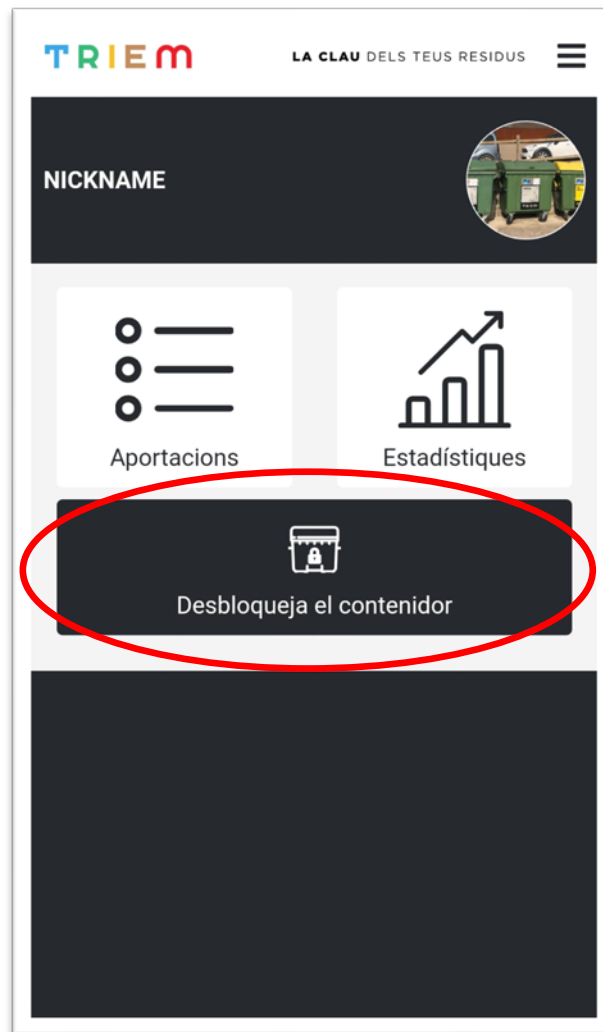

Per a més informació,
truqueu al SIGMA: 972274871

Obriu l'aplicació TRIEM

Un cop descarregada l'aplicació haurem d'accedir a ella prement el widget

● ● ● | Trieu l'idioma i premeu ACCÉS

Introduïu les vostres credencials i iniciu la sessió

TRIEM LA CLAU DELS TEUS RESIDUS

TRIEM LA CLAU DELS TEUS RESIDUS

Iniciu la sessió

Username

Password

Usuari

Has oblidat la teva contrasenya?

Cliqueu a desbloquejar el contenidor

Com obrir el contenidor

Fent una fotografia al QR

o

Activant el bluetheod i clicant el boto

Fotografieu el codi QR del tancament

Activeu el bluetooth i cliqueu el botó per obrir el contenidor

Si tot està bé sortirà un llum verd
GRÀCIES !!