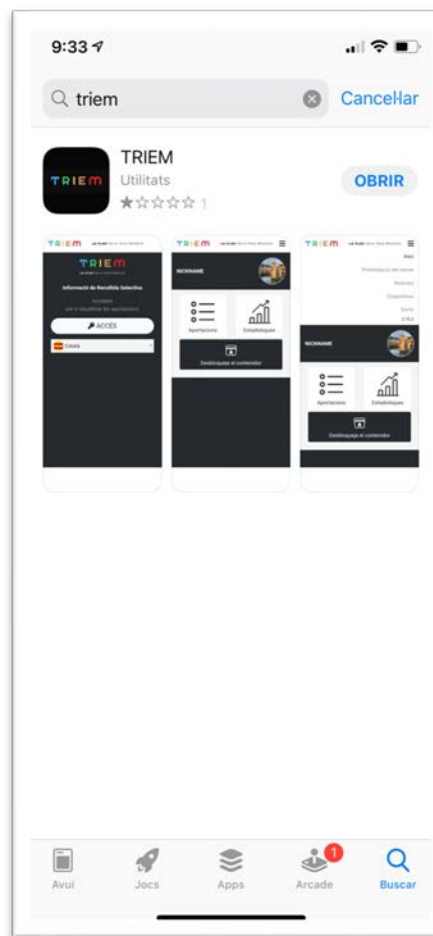

MANUAL PER INSTAL·LAR L'APLICACIÓ MÒBIL TRIEM

TRIEM

Descarrega l'aplicació

Descarrega l'aplicació [AQUÍ](#)

O ves a l'app store o a la play store i busca l'aplicació "TRIEM"

Descarrega l'aplicació

Play Store (Android)

App Store (iOS)

MANUAL PER INSTAL·LAR L'APLICACIÓ MÒBIL

TRIEM

Obriu l'aplicació TRIEM

Un cop descarregada l'aplicació haurem d'accedir a ella prement el recuadret

● ● ● | Trieu l'idioma i premeu ACCÉS

Introduïu les vostres credencials i iniciieu la sessió