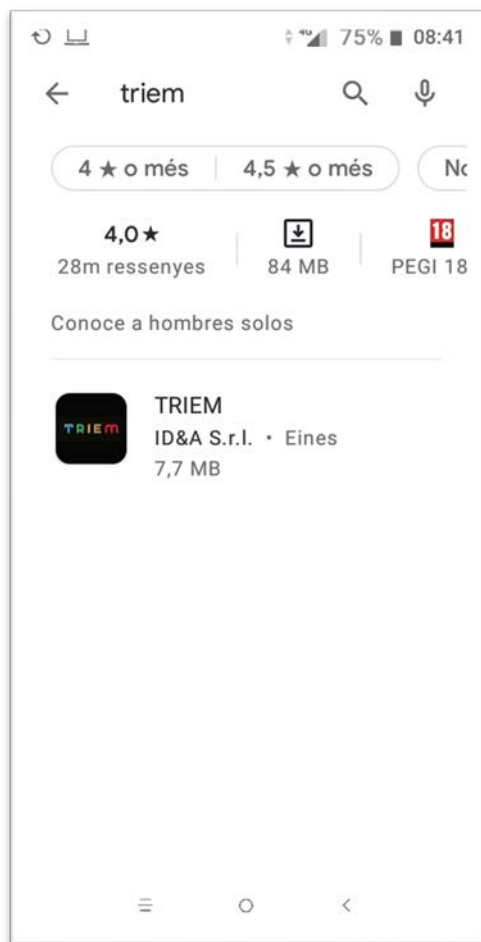

Descarrega l'aplicació

Play Store (Android)

App Store (iOS)

MANUAL PER INSTAL·LAR L'APLICACIÓ MÒBIL

TRIEM